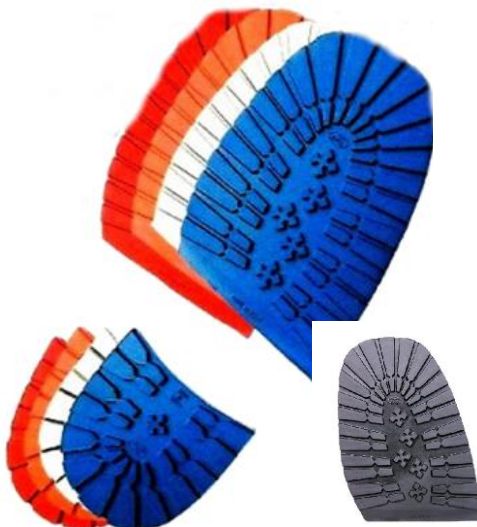

SVIG Rodi Heel 7mm Thick

Size	Color	Item #	Price
2	Black	27084	\$1.40
2	Brown	27085	\$1.40
3	Black	27086	\$1.80
3	Brown	27088	\$1.80
3	Caramel	27087	\$1.80
3	Red	27089	\$1.80
3	Blue	27090	\$1.80
4	Black	27279	\$2.00

SVIG Rodi Half Sole 2.5mm Thick

Size	Color	Item #	Price
6	Black	27103	\$2.25
6	Brown	27104	\$2.25
6	Caramel	27105	\$2.75
6	Red	26647	\$2.75
6	Blue	26648	\$2.75

SVIG Trapper 8mm Heels

Size	Color	Item#	Price
0	Black	31160	\$2.25
1	Black	27150	\$2.25
1	Caramel	27157	\$2.40
2	Black	27151	\$2.60
2	Brown	26980	\$2.95
4	Black	27152	\$2.75
4	Brown	27295	\$2.95
4	Caramel	27158	\$2.95
4	Blue	27292	\$2.95
4	Red	27293	\$2.95

SVIG Trapper 5mm Half Soles

Size	Color	Item#	Price
3	Black	27153	\$3.25
3	Brown	27296	\$3.25
3	Caramel	27159	\$4.85
4	Caramel	27158	\$2.95
5	Black	27153	\$4.20
5	Brown	27297	\$4.20
5	Caramel	27160	\$5.15
5	Blue	27155	\$5.15
5	Red	27156	\$5.15

Dunlop Slick Heel, 7mm

Size	Color	Item#	Price
3	Blue	26618	\$1.00
3	Red	26620	\$1.00
3	Caramel	26617	\$1.00
4	Blue	26619	\$1.00
4	Red	26621	\$1.00

Dunlop Tank Half Sole, 4.5mm

Size	Color	Item#	Price
41/42	Caramel	26606	\$1.35
43/44	Black	26608	\$1.35
43/44	Brown	26611	\$1.35
43/44	Blue	26613	\$1.35
43/44	Red	26615	\$1.35
45/46	Black	26609	\$1.35
45/46	Brown	26612	\$1.35
47/48	Brown	26610	\$1.35
47/48	Blue	26614	\$1.35
47/48	Red	26616	\$1.35
47/48	Caramel	26607	\$1.35